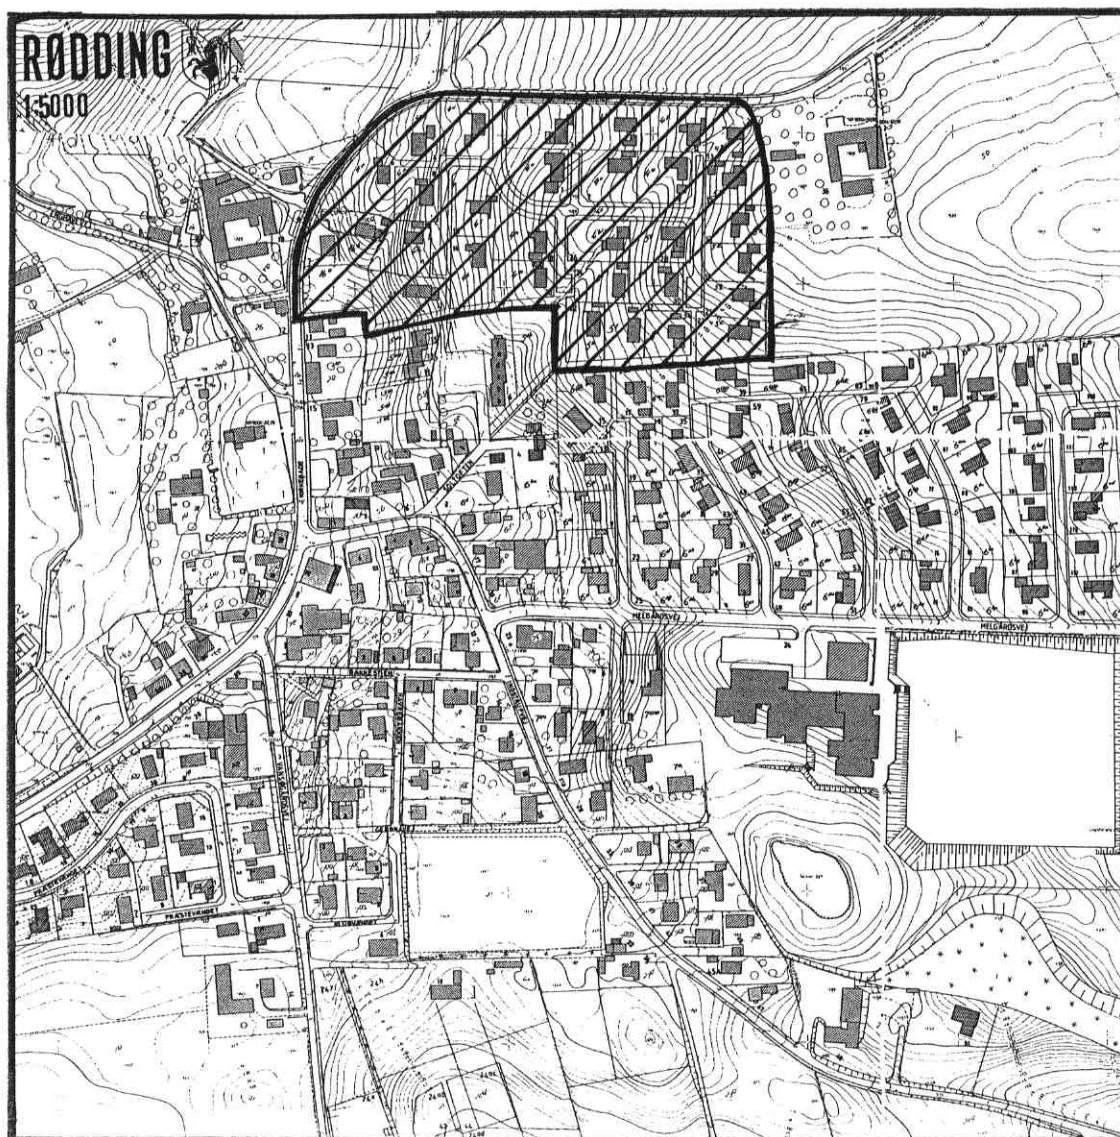

Sk 17154

Anmelder:
Tjele kommunalbestyrelse

TJELE KOMMUNE

LOKALPLAN NR. 58

FOR ET BOLIGOMRÅDE BELIGGENDE
I DEN NORDLIGE DEL AF RØDDING
BY.

<u>Indholdsfortegnelse</u>	<u>Side:</u>
Generel orientering	1
Beskrivelse	3
Redegørelse	5
<u>Lokalplan 58</u>	
§ 1 Områdets afgrænsning	7
§ 2 Lokalplanens formål	7
§ 3 Områdets zonestatus	8
§ 4 Områdets anvendelse	8
§ 5 Udstykning	9
§ 6 Vej-, sti- og parkeringsforhold	9
§ 7 Byggelinier	10
§ 8 Bebyggelsens omfang og placering	10
§ 9 Bebyggelsens ydre fremtræden	11
§ 10 Terrænreguleringer	11
§ 11 Beplantning	11
§ 12 Tekniske anlæg	13
§ 13 Grundejerforening	13
§ 14 Lokalplanens overholdelse	14
Vedtagelsespåtegning	15
Ordliste	16
Kortbilag	